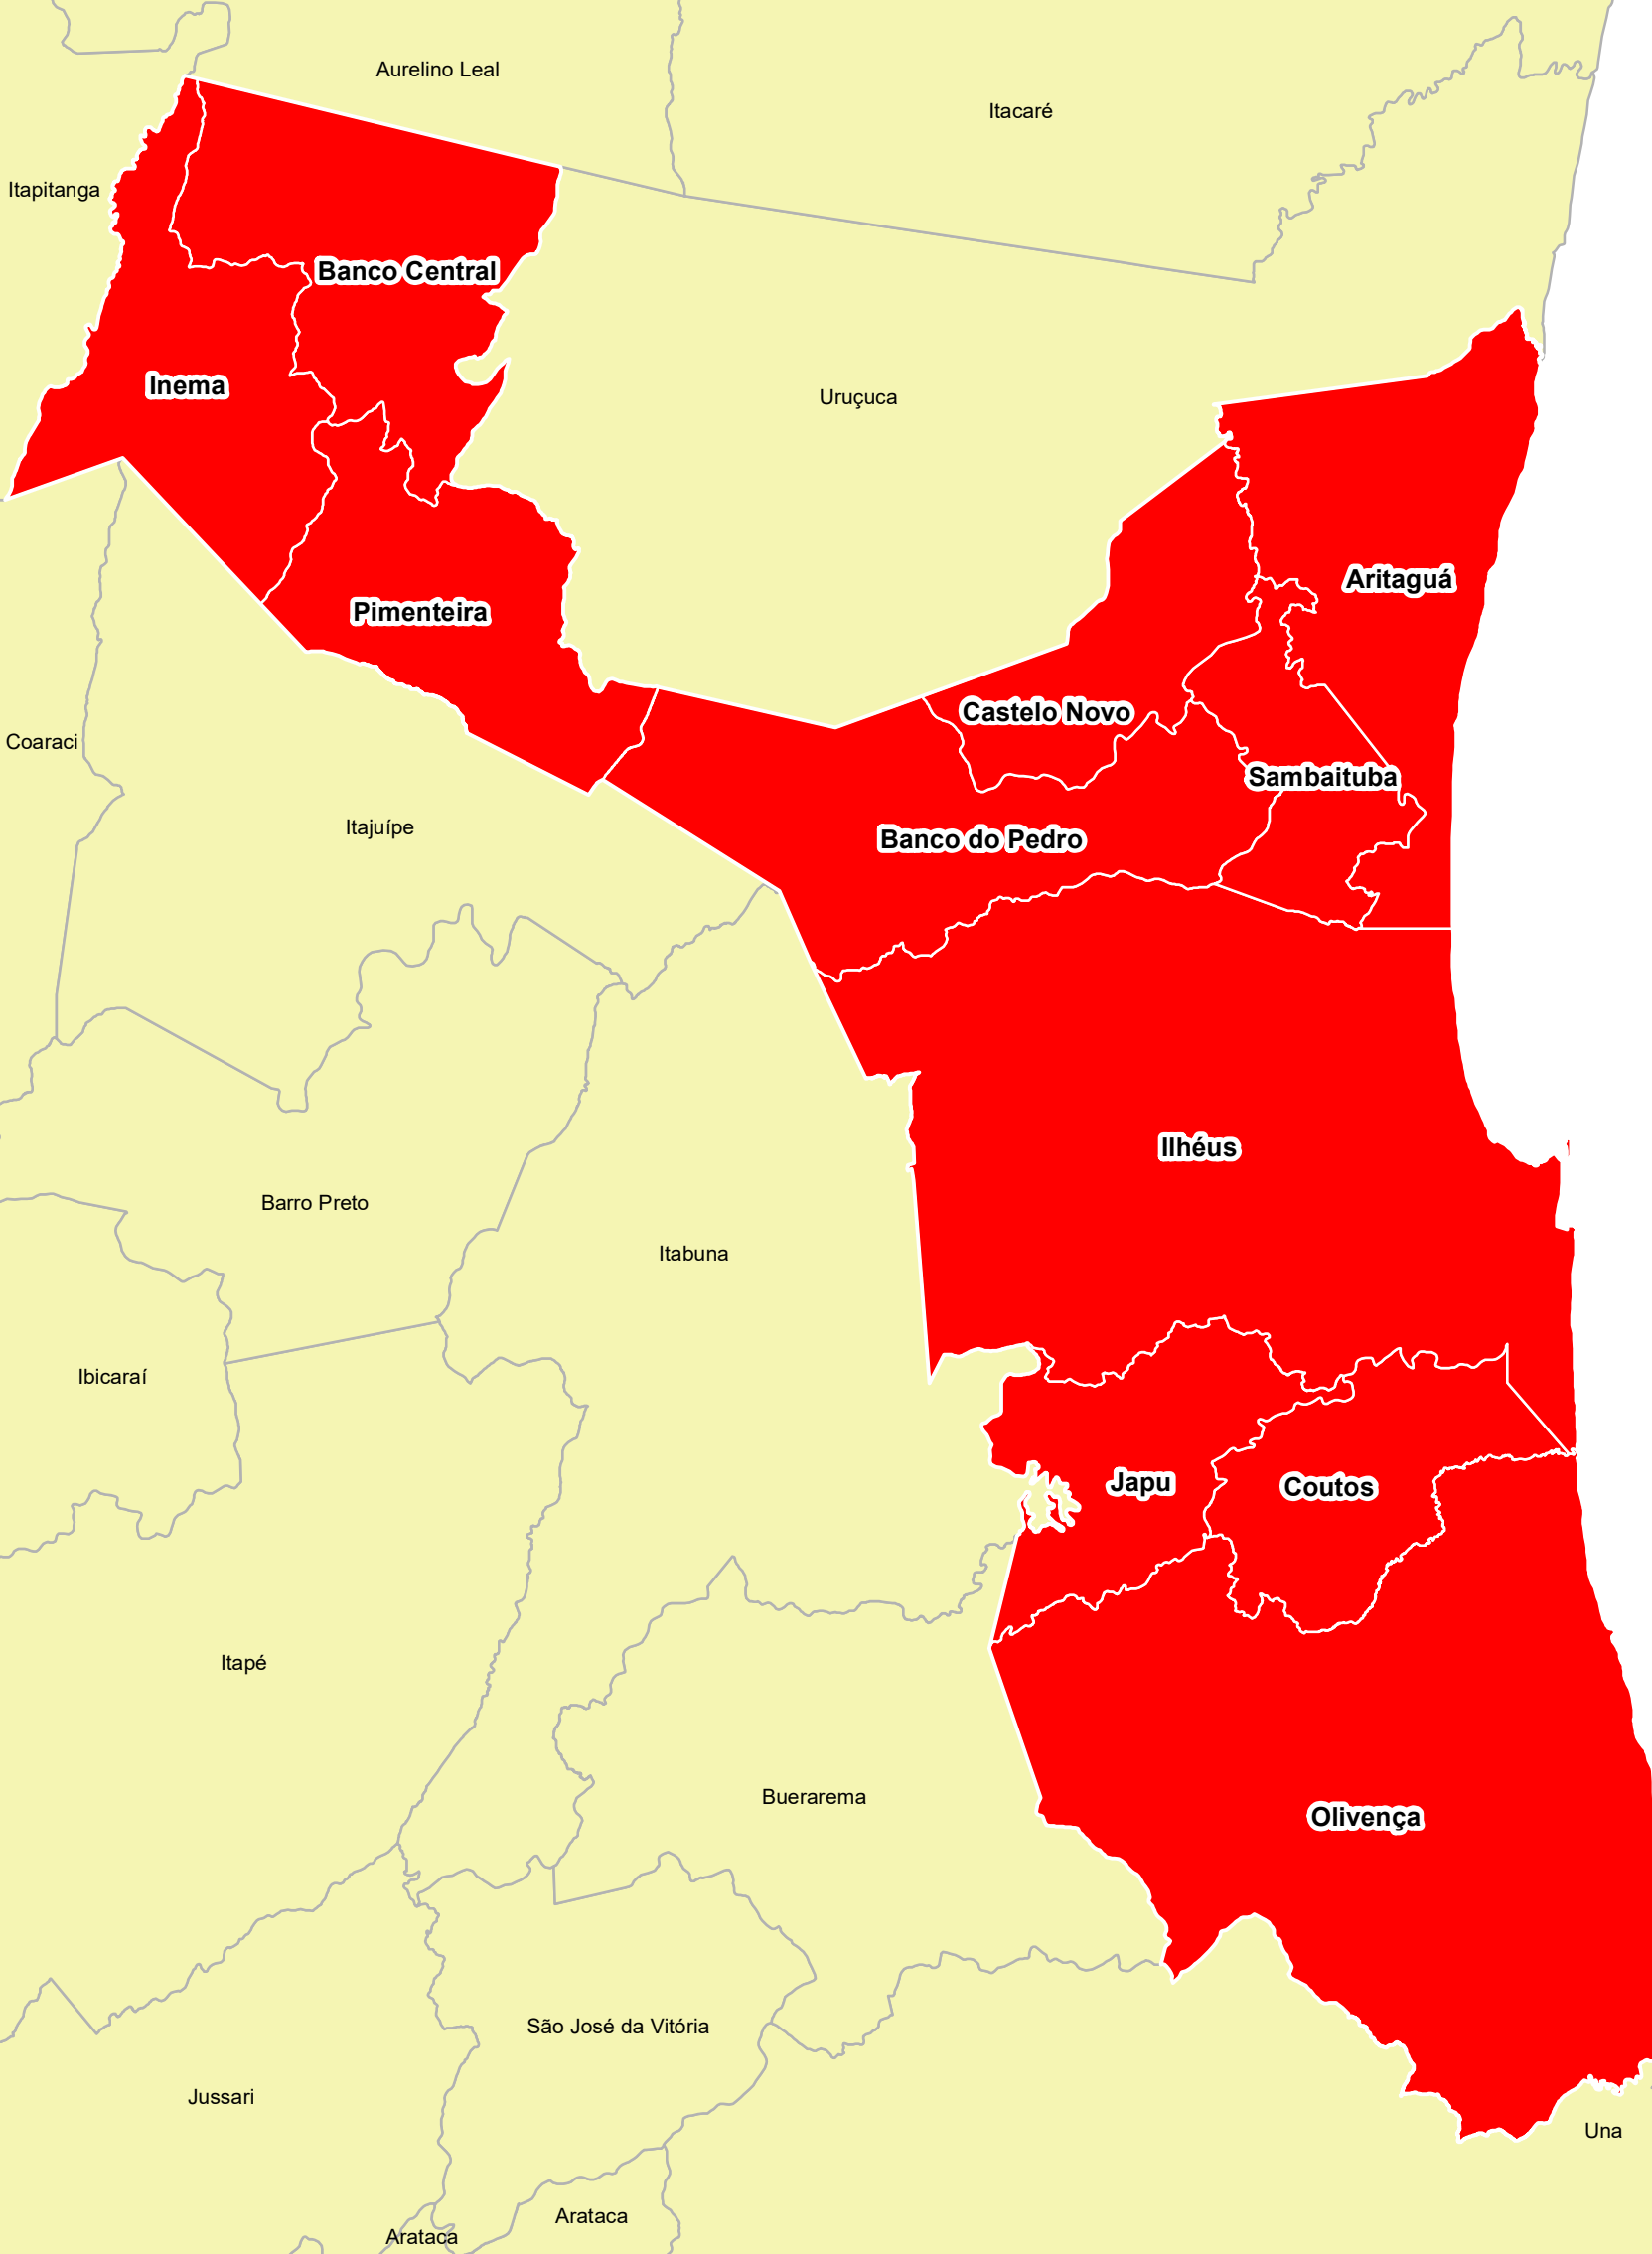

ILHÉUS - Eleições 2022

PRESIDENTE - Votação segundo os Distritos

ARITAGUÁ	Votos	Perc
LULA	1.666	66,48%
JAIR BOLSONARO	628	25,06%
SIMONE TEBET	114	4,55%
CIRO GOMES	60	2,39%
OUTROS CANDIDATOS	38	1,52%
TOTAL	2.506	100,00%

JAPU	Votos	Perc
LULA	165	64,20%
JAIR BOLSONARO	61	23,74%
SIMONE TEBET	17	6,61%
CIRO GOMES	8	3,11%
OUTROS CANDIDATOS	6	2,33%
TOTAL	257	100,00%

BANCO DO PEDRO	Votos	Perc
LULA	439	80,85%
JAIR BOLSONARO	74	13,63%
SIMONE TEBET	23	4,24%
SORAYA THRONICKE	3	0,55%
OUTROS CANDIDATOS	4	0,74%
TOTAL	543	100,00%

OLIVENÇA	Votos	Perc
LULA	2.060	66,03%
JAIR BOLSONARO	861	27,60%
SIMONE TEBET	89	2,85%
CIRO GOMES	81	2,60%
OUTROS CANDIDATOS	29	0,93%
TOTAL	3.120	100,00%

CASTELO NOVO	Votos	Perc
LULA	409	71,38%
JAIR BOLSONARO	129	22,51%
SIMONE TEBET	15	2,62%
CIRO GOMES	12	2,09%
OUTROS CANDIDATOS	8	1,40%
TOTAL	573	100,00%

PIMENTEIRAS	Votos	Perc
LULA	59	59,60%
JAIR BOLSONARO	35	35,35%
SIMONE TEBET	2	2,02%
CIRO GOMES	2	2,02%
OUTROS CANDIDATOS	1	1,01%
TOTAL	99	100,00%

COUTOS	Votos	Perc
LULA	1.013	68,82%
JAIR BOLSONARO	357	24,25%
SIMONE TEBET	43	2,92%
CIRO GOMES	31	2,11%
OUTROS CANDIDATOS	28	1,90%
TOTAL	1.472	100,00%