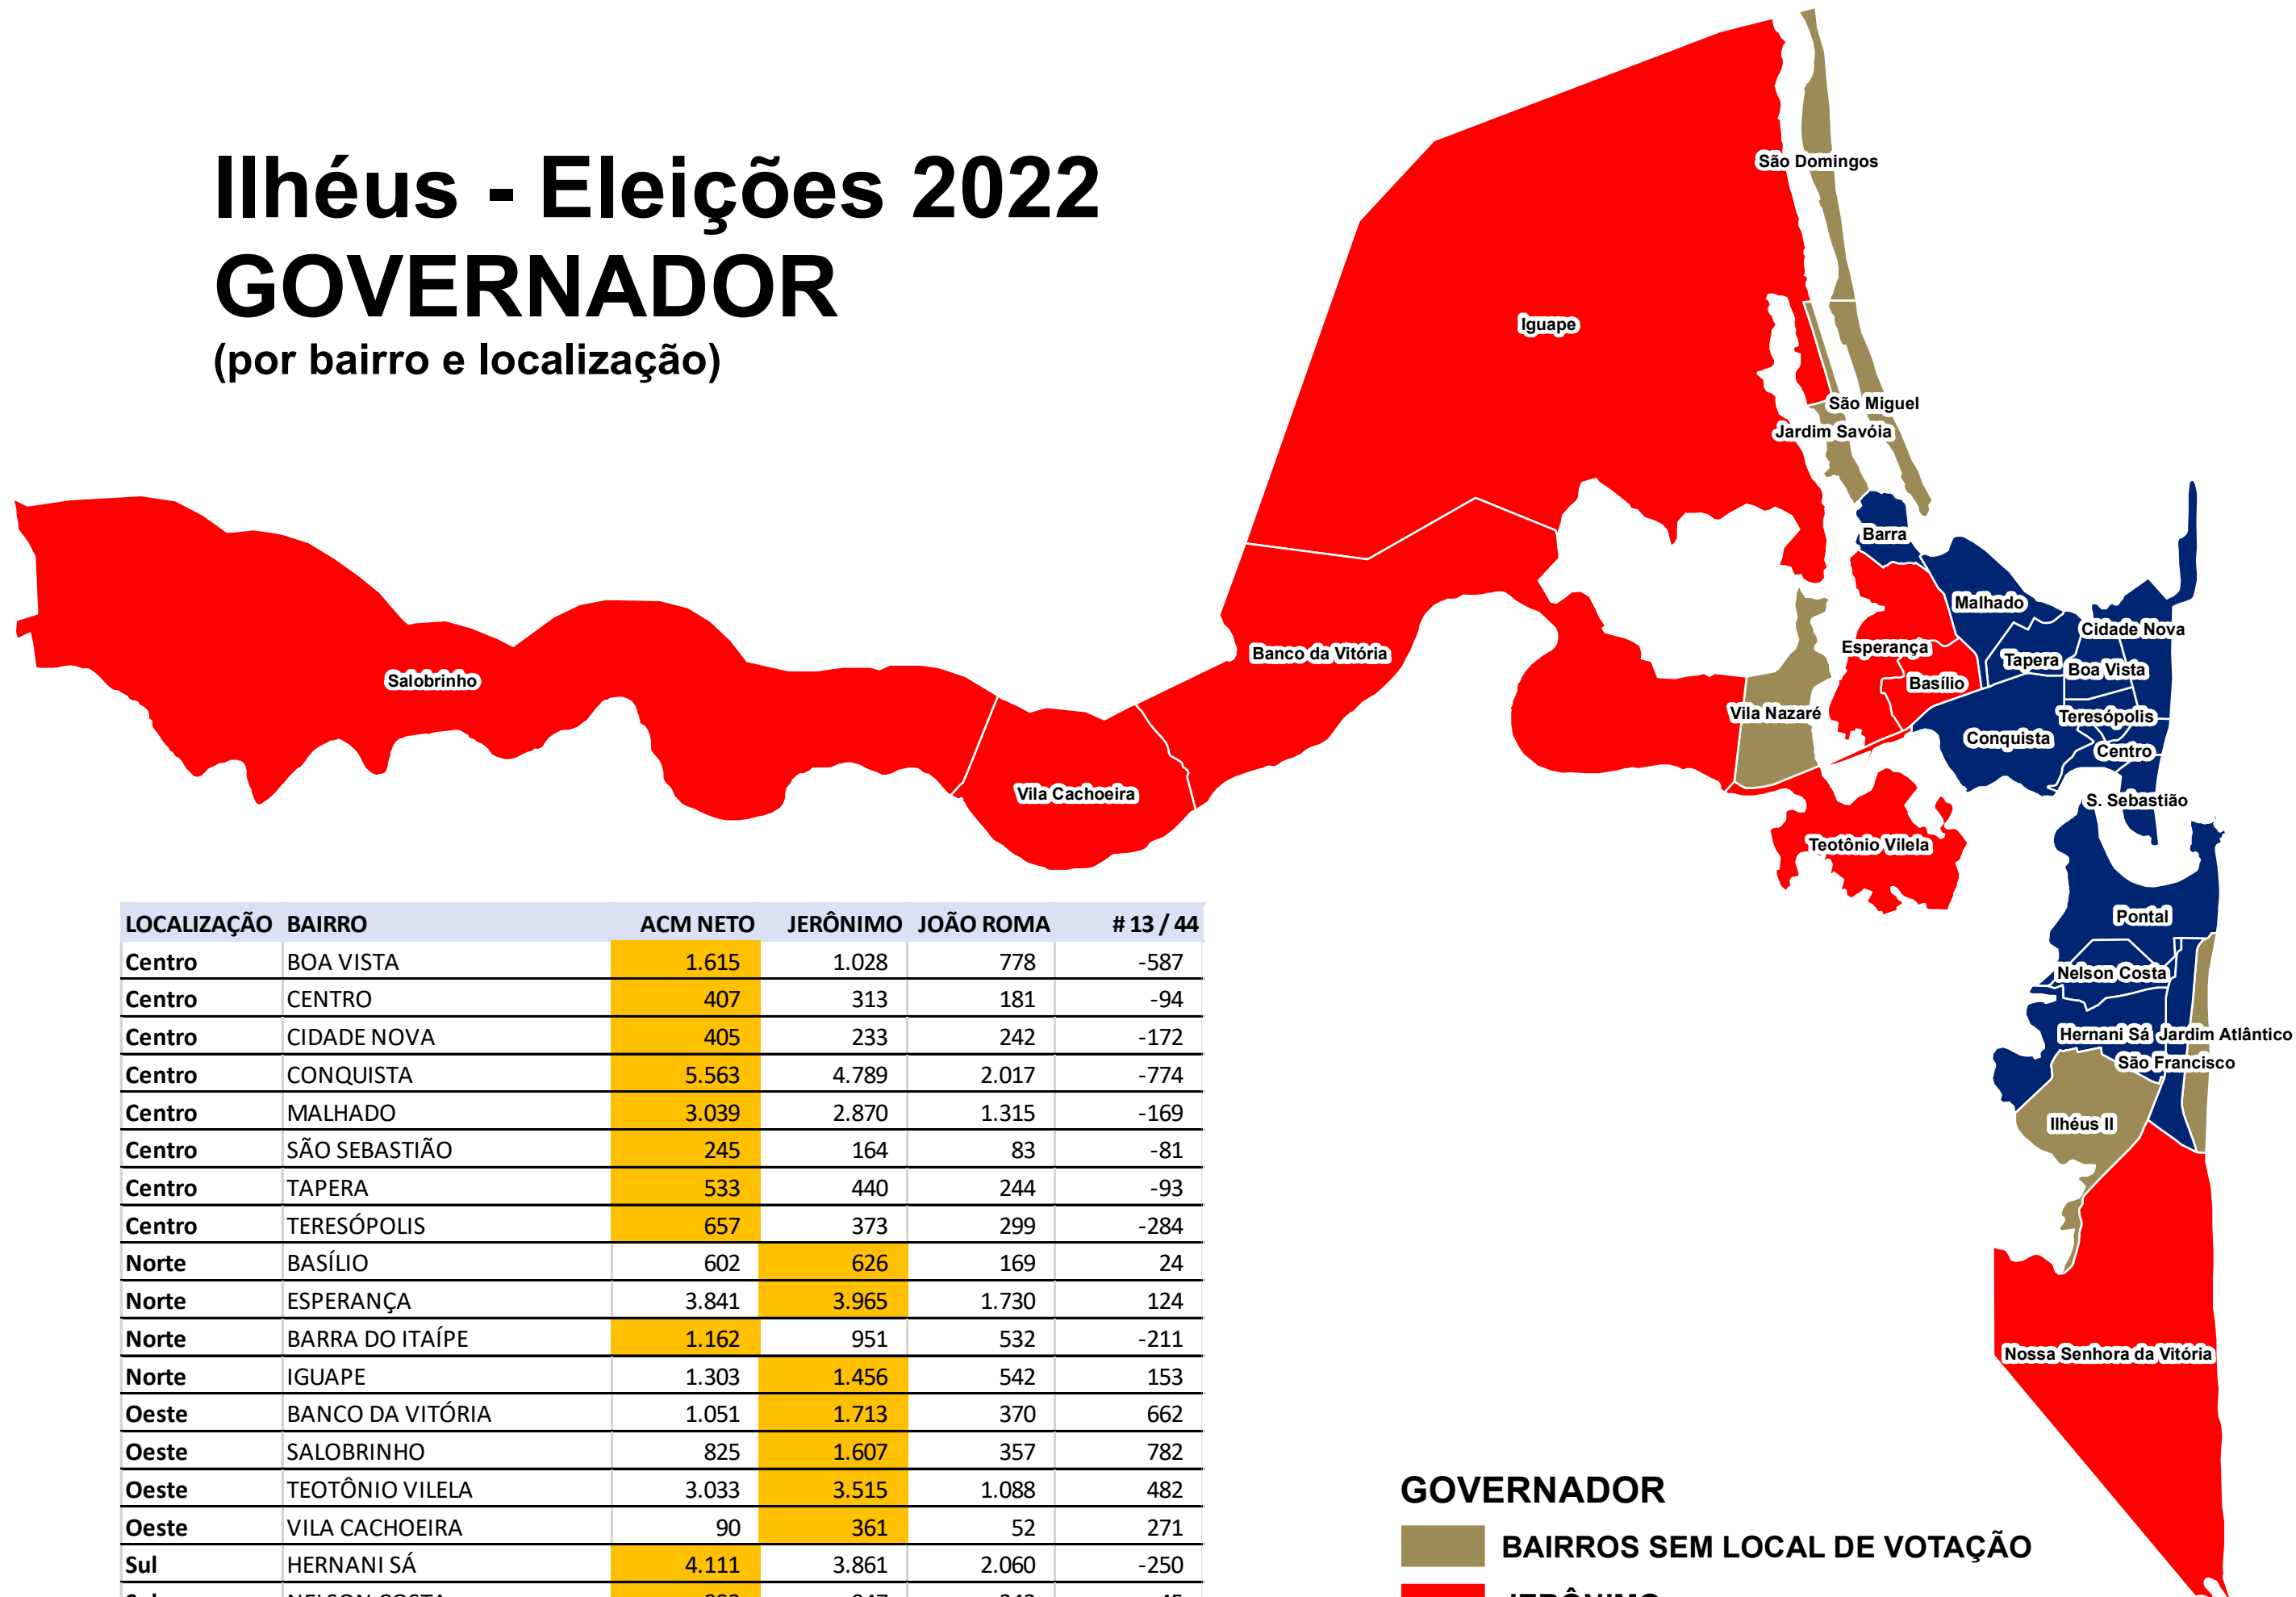

Ilhéus - Eleições 2022

GOVERNADOR

(por bairro e localização)

LOCALIZAÇÃO	BAIRRO	ACM NETO	JERÔNIMO	JOÃO ROMA	# 13 / 44
Centro	BOA VISTA	1.615	1.028	778	-587
Centro	CENTRO	407	313	181	-94
Centro	CIDADE NOVA	405	233	242	-172
Centro	CONQUISTA	5.563	4.789	2.017	-774
Centro	MALHADO	3.039	2.870	1.315	-169
Centro	SÃO SEBASTIÃO	245	164	83	-81
Centro	TAPERA	533	440	244	-93
Centro	TERESÓPOLIS	657	373	299	-284
Norte	BASÍLIO	602	626	169	24
Norte	ESPERANÇA	3.841	3.965	1.730	124
Norte	BARRA DO ITAÍPE	1.162	951	532	-211
Norte	IGUAPE	1.303	1.456	542	153
Oeste	BANCO DA VITÓRIA	1.051	1.713	370	662
Oeste	SALOBRIHO	825	1.607	357	782
Oeste	TEOTÔNIO VILELA	3.033	3.515	1.088	482
Oeste	VILA CACHOEIRA	90	361	52	271
Sul	HERNANI SÁ	4.111	3.861	2.060	-250
Sul	NELSON COSTA	992	947	342	-45
Sul	NOSSA SENHORA DA VITÓRIA	1.078	1.414	447	336
Sul	PONTAL	2.425	1.719	1.196	-706
Sul	SÃO FRANCISCO	1.278	1.186	589	-92
Total Geral		34.255	33.531	14.633	

GOVERNADOR

- BAIRROS SEM LOCAL DE VOTAÇÃO
- JERÔNIMO
- ACM NETO